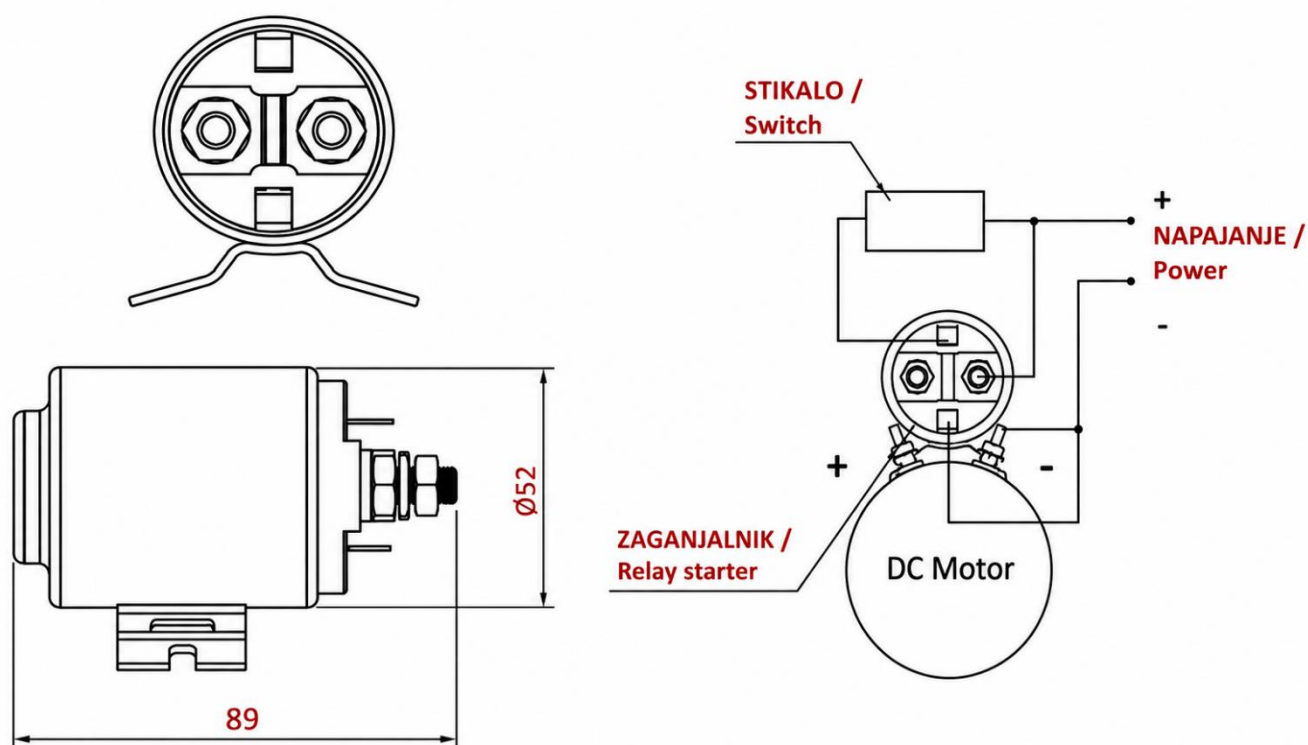

## DIMENZIJE – TEHNIČNI LIST

### DIMENSIONS – TECHNICAL SHEET

ELEKTRO STARTER

ELECTRIC STARTER

(12V / 24V)

ŠIFRA / CODE	NAPETOST / VOLTAGE (V)	OBRMENITEV / CURRENT (A)
100657	12	200
100658	24	